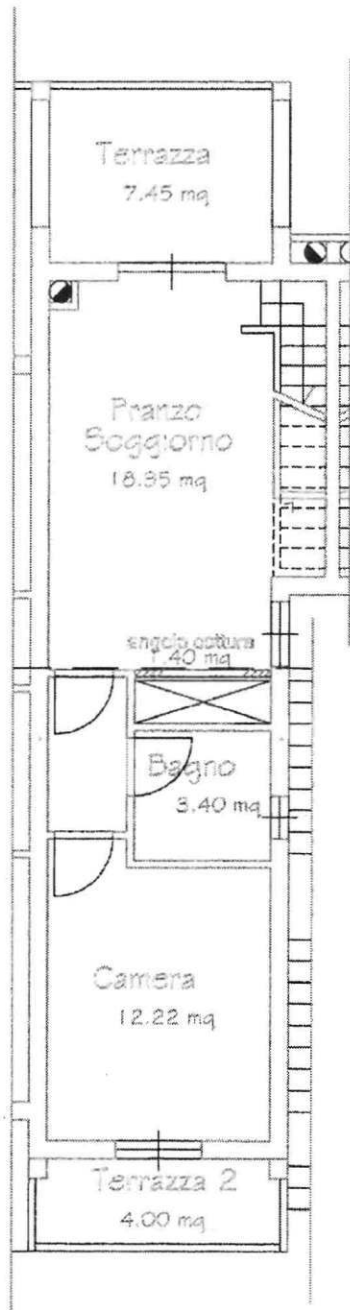

Ref: A2

For more details, visit: www.CoastalTuscany.Com

Or e-mail to: live@coastaltuscany.com

Superficie lorda appartamento : mq 48.50

Superficie lorda deposito occ.: mq 26.30

Superficie netta terrazza 1 : mq 7.45

Superficie netta terrazza 2: mq 4.00

Scala 1 : 100