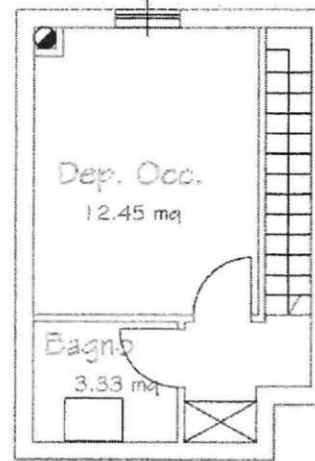

Ref: A2

For more details, visit: www.CoastalTuscany.Com

Or e-mail to: live@coastaltuscany.com

Superficie lorda appartamento : mq 48.50

Superficie lorda deposito occ.: mq 26.30

Superficie netta terrazza 1 : mq 7.45

Superficie netta terrazza 2: mq 4.00

Scala 1 : 100