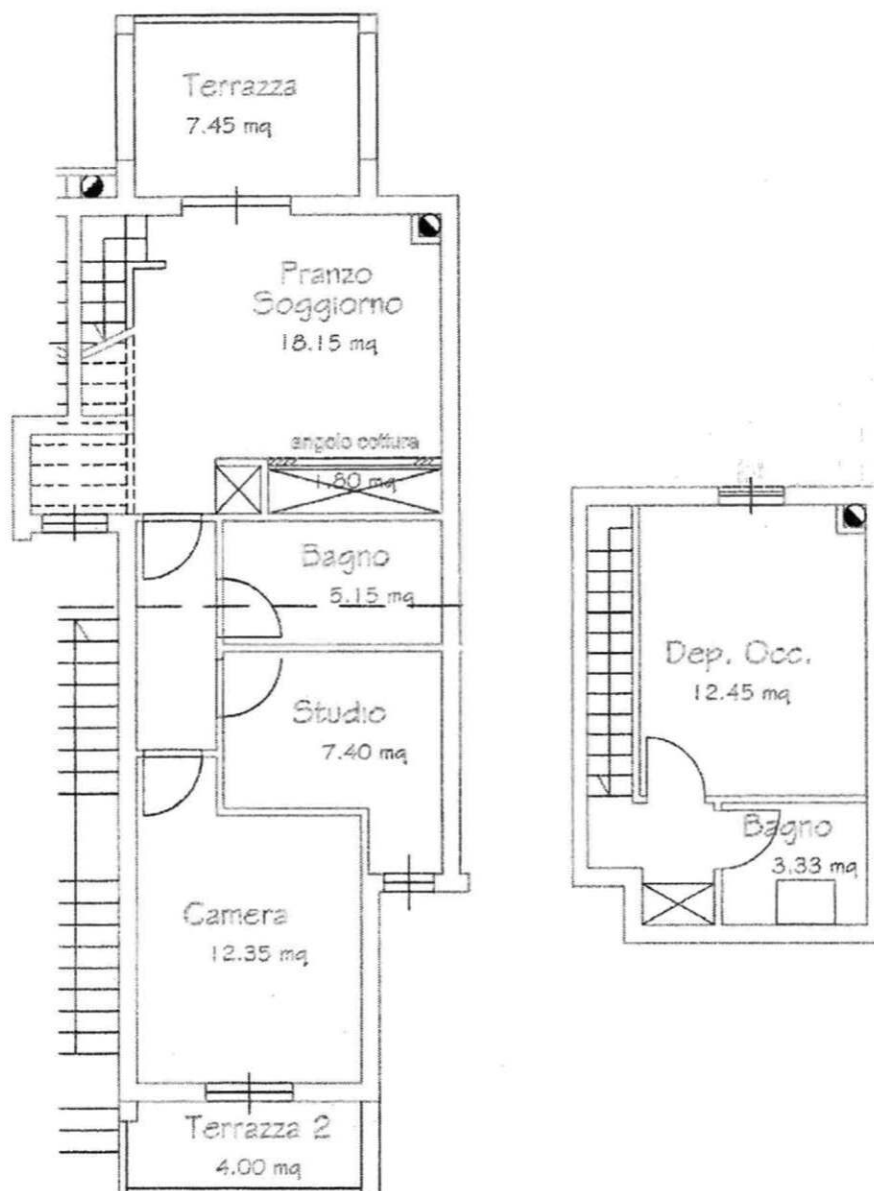

Ref: A3

For more details, visit: www.CoastalTuscany.Com
Or e-mail to: live@coastaltuscany.com

Superficie lorda appartamento : mq 58.00

Superficie lorda deposito occ.: mq 26.30

Superficie netta terrazza 1: mq 7.45

Superficie netta terrazza 2: mq 4.00

Scale 1 : 100