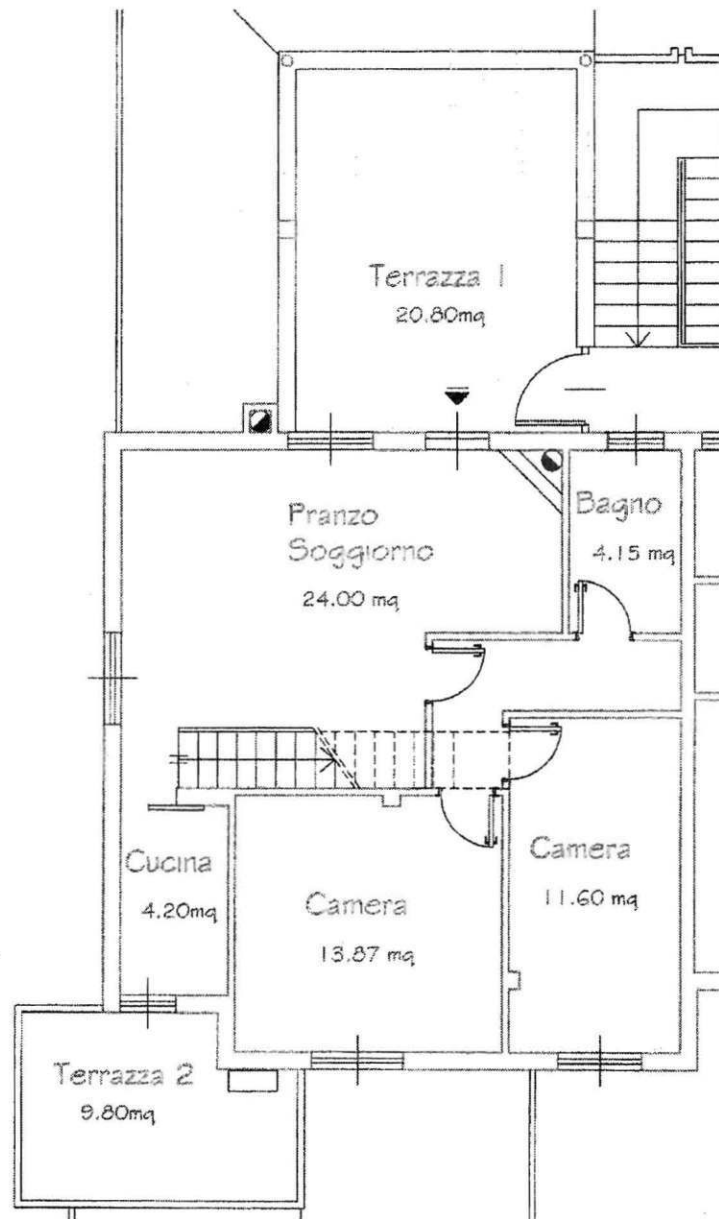

Ref: A7

For more details, visit: www.CoastalTuscany.Com
Or e-mail to: live@coastaltuscany.com

Superficie lorda appartamento : mq 74.35

Superficie lorda deposito occ.: mq 23.30

Superficie netta terrazza 1: mq 20.80

Superficie netta terrazza 2: mq 9.80

Scala 1 : 100