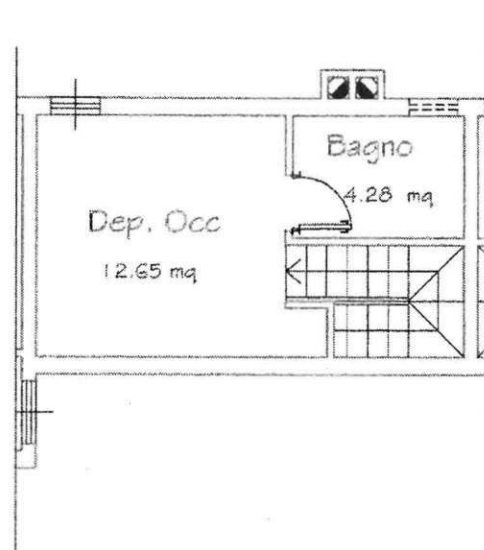

Ref: A8

For more details, visit: www.CoastalTuscany.Com
Or e-mail to: live@coastaltuscany.com

Superficie lorda appartamento : mq 72.80

Superficie lorda deposito occ.: mq 25.00

Superficie netta terrazza 1: mq 10.90

Superficie netta terrazza 2: mq 6.20

Scala 1 : 100