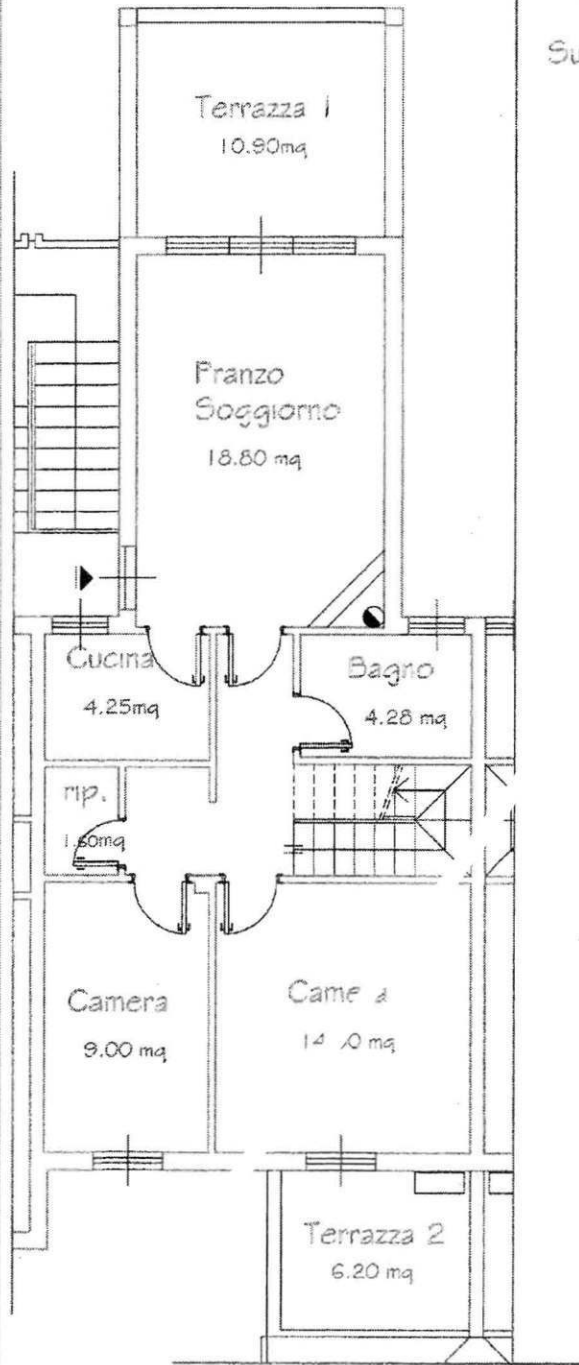

Ref: A8

For more details, visit: www.CoastalTuscany.Com
Or e-mail to: live@coastaltuscany.com

Superficie lorda appartamento : mq 72.80

Superficie lorda deposito occ.: mq 25.00

Superficie netta terrazza 1: mq 10.90

Superficie netta terrazza 2: mq 6.20

Scala 1 : 100