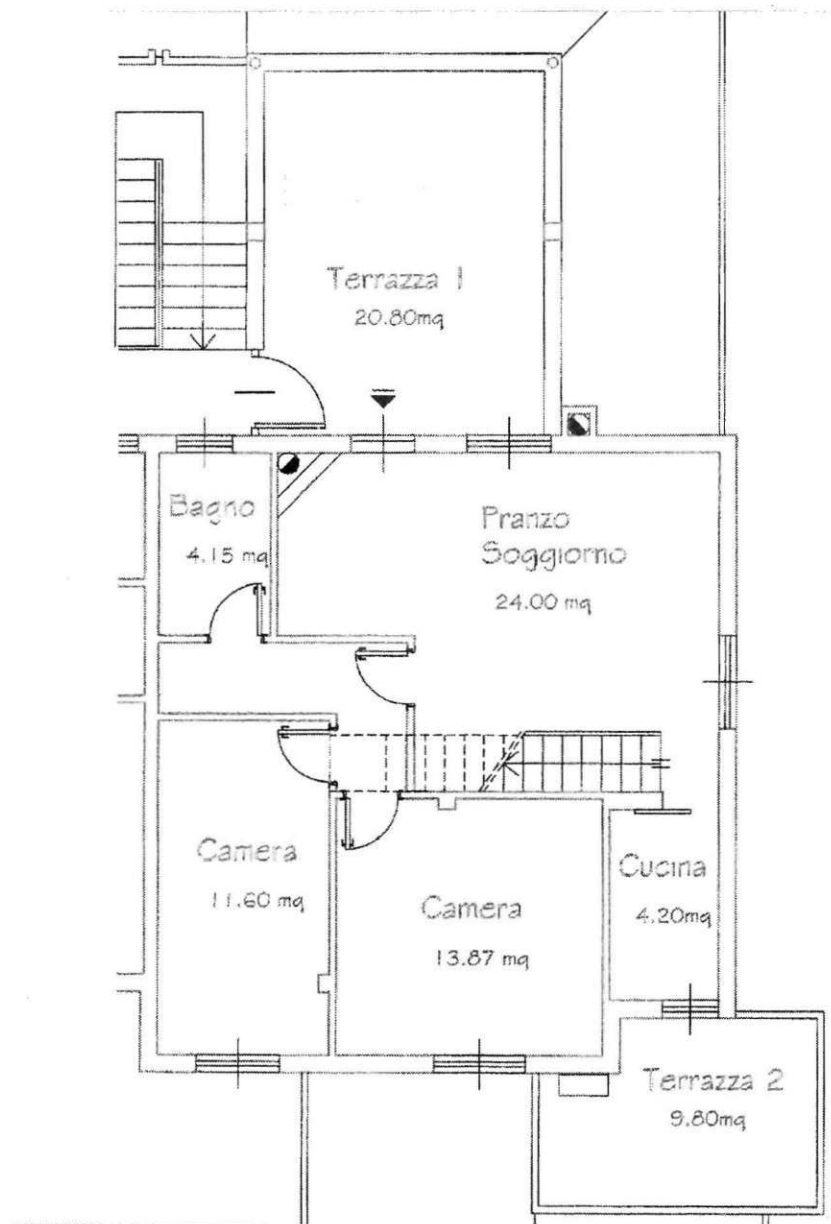

Ref: A9

For more details, visit: [www.CoastalTuscany.Com](http://www.CoastalTuscany.Com)  
Or e-mail to: [live@coastaltuscany.com](mailto:live@coastaltuscany.com)

Superficie lorda appartamento : mq 74.35

Superficie lorda deposito occ.: mq 23.30

Superficie netta terrazza 1: mq 20.80

Superficie netta terrazza 2: mq 9.80

Scala 1 : 100